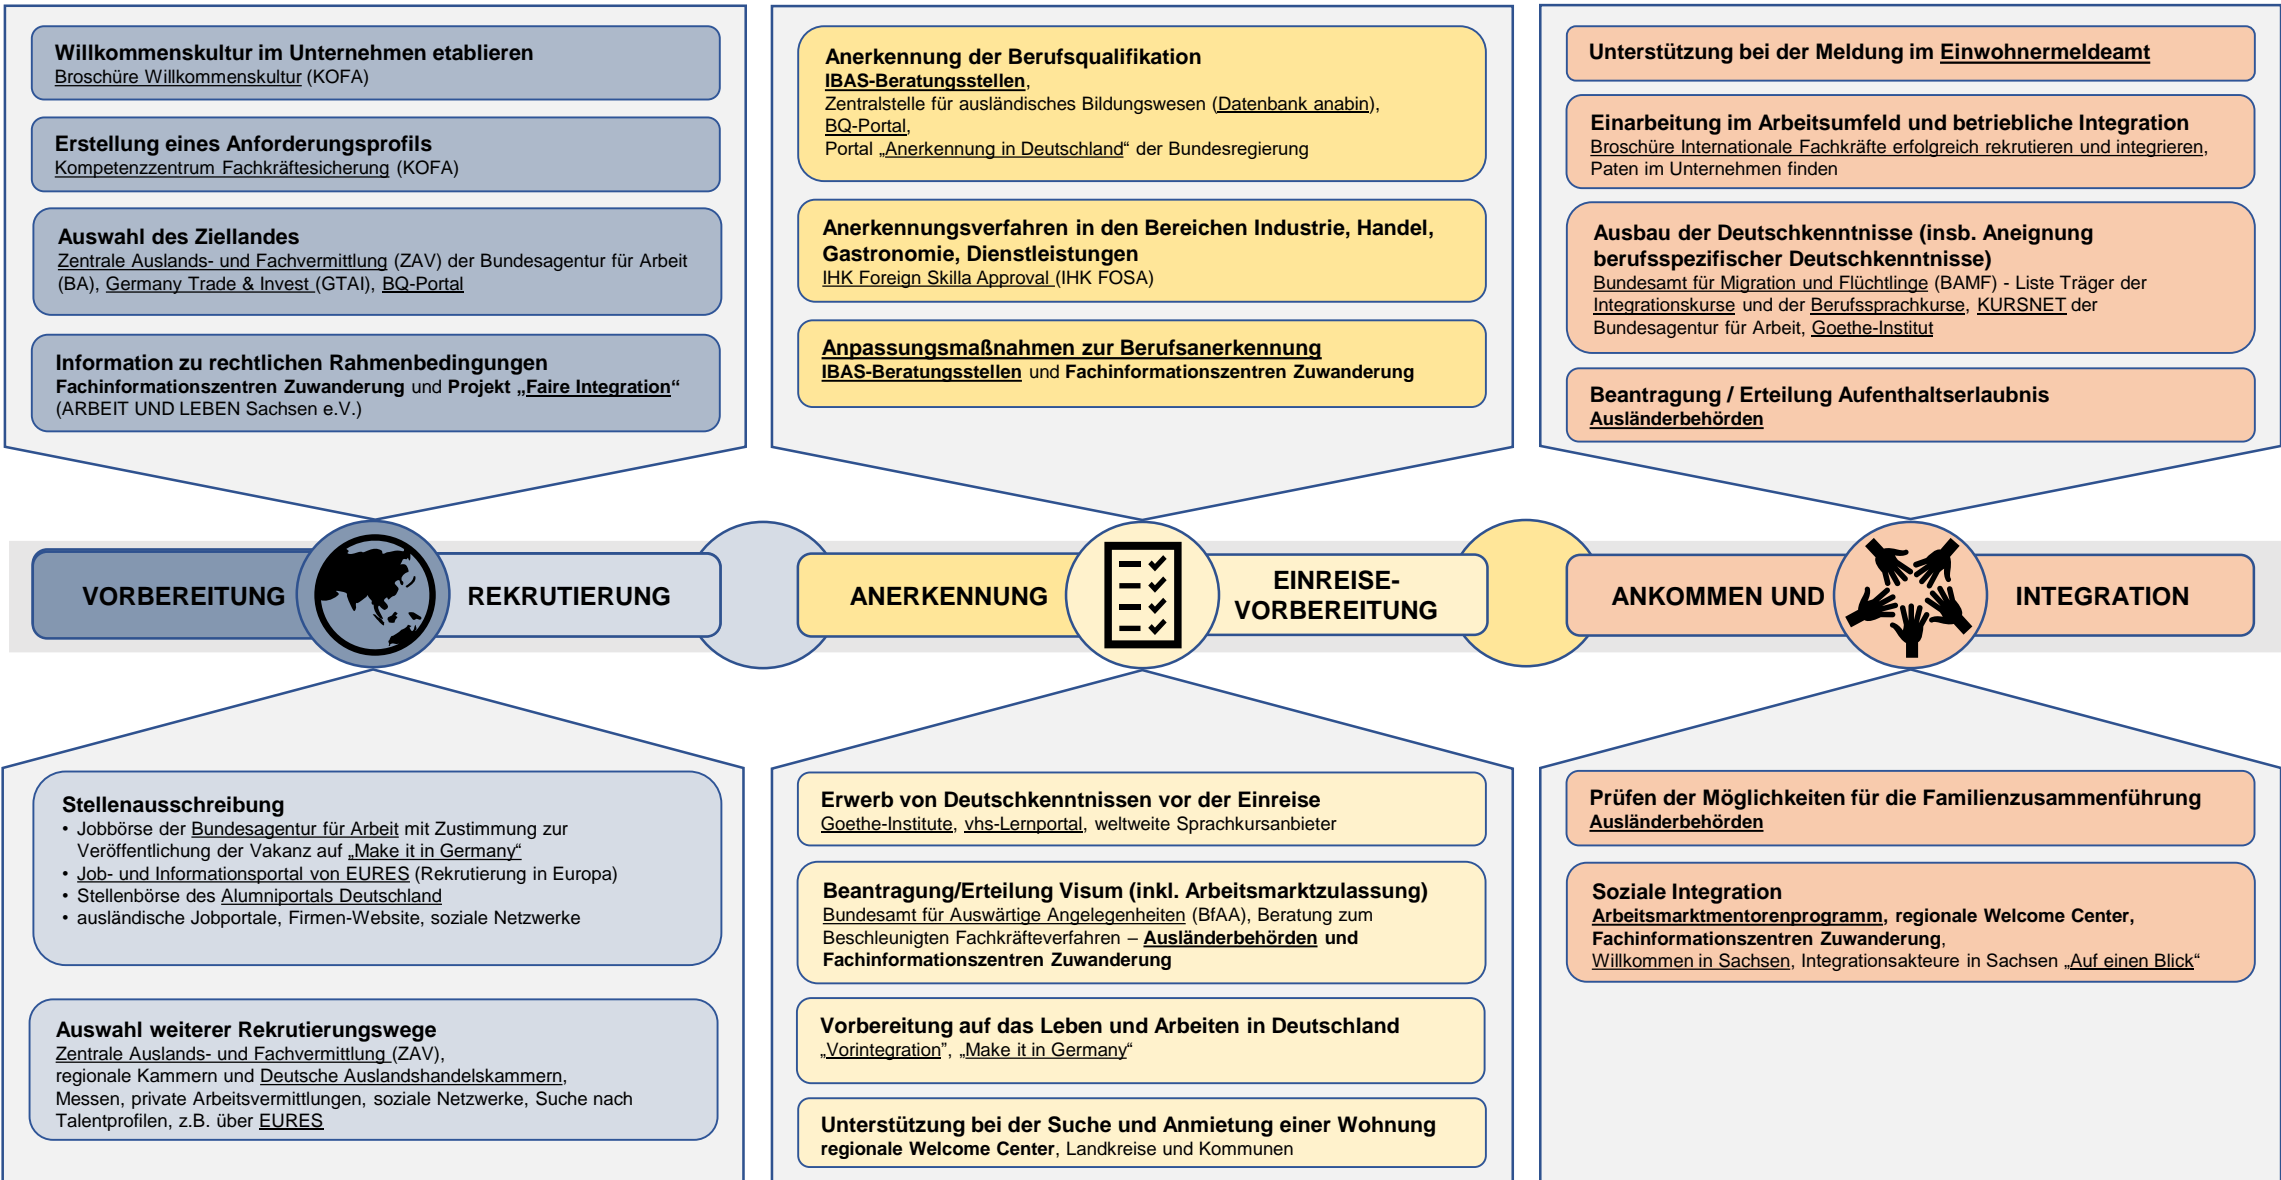

Idealtypischer Zuwanderungsprozess | Perspektive Arbeitgebende

Zuwanderungsprozess – Akteure und Anlaufstellen | Perspektive Arbeitgebende

	Unterstützung finden bei ...	Akteure	Portale
Vorbereitung und Rekrutierung	... der Rekrutierung und Arbeitsmarktintegration ausländischer Fachkräfte	Bundesagentur für Arbeit • Regionaldirektion Sachsen • Arbeitgeberservice • Zentrale Auslands- und Fachvermittlung (ZAV): Internationaler Personalservice (IPS)	Virtuelles Welcome Center informiert über Wege der Gewinnung von Fachkräften Portal der Bundesregierung Make it in Germany Netzwerk zur Förderung beruflicher Mobilität (EU-Staaten) EURES Alumniportal Deutschland – internationale Community der Deutschland-Alumni Kompetenzzentrum Fachkräftesicherung (KOFA)
	... dem Einholen von Informationen zu regionalen und überregionalen Anwerbungsinitiativen	Kammern • DIHK, AHK , IHK, HWK	
	... allgemeine Fragen zum Thema Zuwanderung und Aufenthalt	Fachinformationszentren Zuwanderung Chemnitz, Dresden, Leipzig Fachinformationszentrum Zuwanderung Zwickau Welcome Center Bautzen Fachinformationszentrum Zuwanderung Vogtland	Allgemeine Informationen zum Visum: Auswärtiges Amt Informationen für Arbeitgeber zum beschleunigten Fachkräfteverfahren
	... rechtliche Fragen zu Ausbildung und Arbeit in Deutschland	Lokale Ausländerbehörde Beratungsstelle Faire Integration	
Anerkennung und Einreisevorbereitung	... Einschätzung von im Ausland erworbener Qualifikationen	Anerkennungs- und Qualifizierungsberatung IBAS	BQ-Portal IHK FOSA Anabin – Datenbank der Zentralstelle für ausländisches Bildungswesen Bundesinstitut für Berufsbildung (BIBB): Anerkennung in Deutschland
	... der Vorbereitung auf das Leben und Arbeiten in Deutschland	Beratungsstelle für ausländische Beschäftigte aus EU-Mitgliedsländern in Sachsen (BABS)	Vorintegration - Goethe-Institut Digitale Vorintegration - Bundesamt für Migration und Flüchtlinge (BAMF)
Ankommen und Integration	... dem Finden von regionalen Fachstellen und Ansprechpartnern	Welcome Center • Welcome Center Erzgebirge • Dresden Welcome Center • Willkommenszentrum Leipzig • Welcome Center Zwickau • Nestbau-Zentrale Mittelsachsen	Heimat für Fachkräfte Willkommen Sachsen KURSNET der Bundesagentur für Arbeit
	... der Wohnungssuche, Schulplatz, Kinderbetreuung, Freizeitgestaltung		
	... Angeboten zur Verbesserung der Deutschkenntnisse	Goethe-Institut	BAMF: Liste Träger der Integrationskurse und der Berufssprachkurse
	... Integration ins Unternehmen ... sozialer Integration	Arbeitsmarktmentoren Sachsen Migrationsberatung für erwachsene Zuwanderer (MBE) Jugendmigrationsdienste (JMD)	Integrationsakteure in Sachsen
	Weitere Netzwerke und Portale:	Hightechnetzwerk Silicon Saxony e.V. Wirtschaft für ein Weltoffenes Sachsen e.V. Courage - Werkstatt für demokratische Bildungsarbeit e.V. Dachverband sächsischer Migrant*innenorganisationen e.V. (DMS) Bildungswerk der Sächsischen Wirtschaft Liga der Freien Wohlfahrtspflege in Sachsen	Telefonhotline "Arbeiten und Leben in Deutschland" des BAMF und der ZAV unter Tel. +49 (0)30-1815-1111: persönliche Beratung zu den Themen Fachkräfterekrutierung aus dem Ausland, Anerkennung, Visaregelingen, Integrations-, Deutsch- und Berufssprachkurse