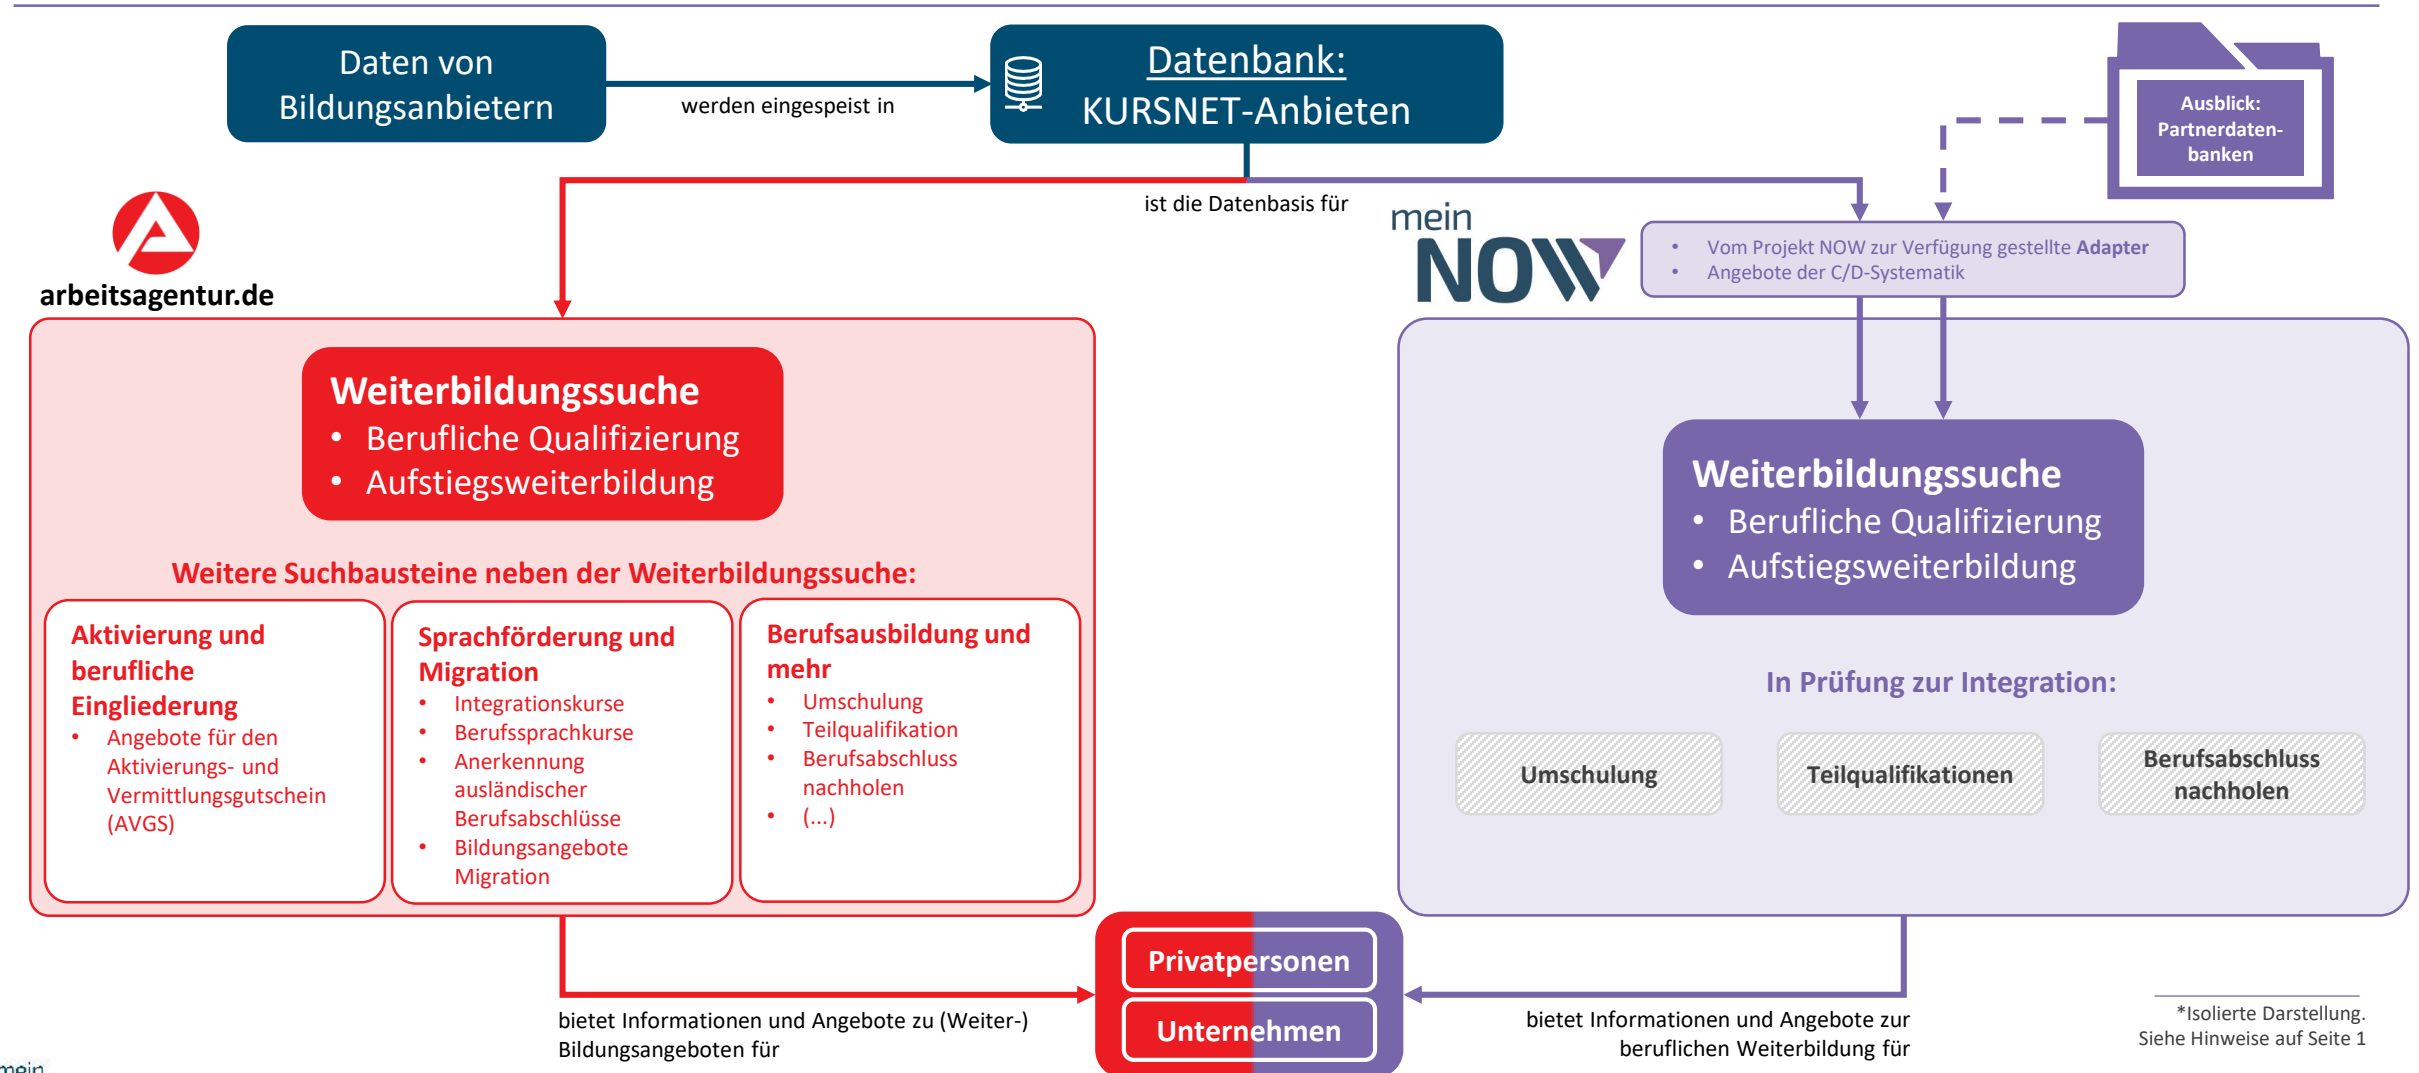

Schematische Darstellung von „mein NOW“ und arbeitsagentur.de mit einem Fokus auf die Weiterbildungssuche*

*Isolierte Darstellung. Siehe Hinweise auf Seite 1