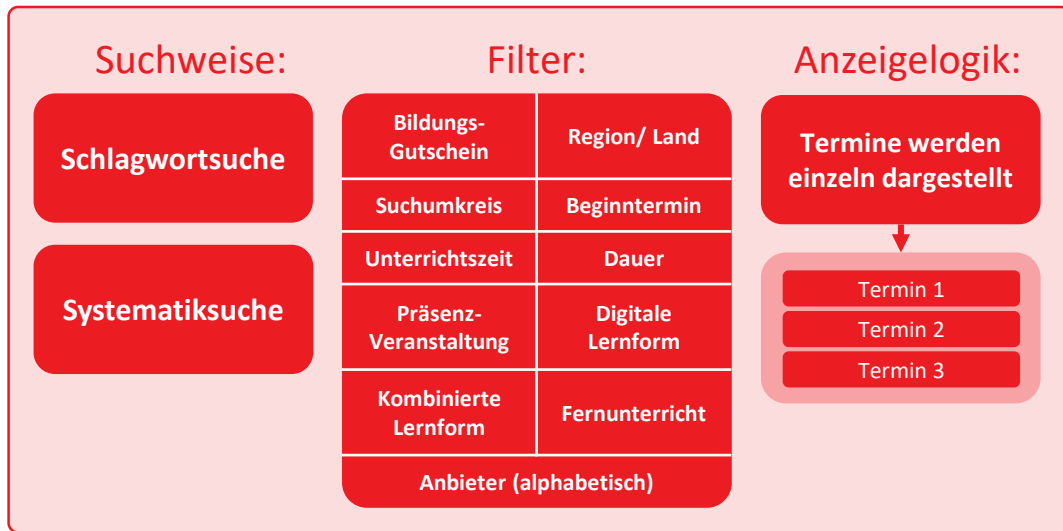

Was ist „mein NOW“?

„mein NOW“ ist das Nationale Onlineportal für berufliche Weiterbildung und besteht aus den fünf Diensten Perspektiven, Online-Tests, Weiterbildungen, Förderung und Beratung. Der Dienst Weiterbildungen bezieht seine Daten hierbei, anders als die vier redaktionellen Dienste, bisher aus dem Datenspeicher „KURSNET-Anbieten“ und perspektivisch auch aus zusätzlichen Datenbanken weiterer Partner (z.B. Länderplattformen). Alle fünf Dienste speisen sich aus Daten, die durch die Bundesagentur für Arbeit bereitgestellt werden sowie aus Daten, die direkt von den Bundesländern und anderen Partnern zur Verfügung gestellt werden.

Was ist „KURSNET-Anbieten“?

Die Datenbank „KURSNET-Anbieten“ dient neben der Bereitstellung der Daten zur Weiterbildungssuche, welche auf [arbeitsagentur.de](https://www.arbeitsagentur.de) und „mein NOW“ verarbeitet und präsentiert werden, zusätzlich als Datengrundlage für weitere Suchfunktionen auf [arbeitsagentur.de](https://www.arbeitsagentur.de), die auf der nachfolgenden Folie im Rahmen der Darstellung schematisch abgegrenzt aufgeführt werden. Die Weiterbildungssuche als Suchfunktion auf [arbeitsagentur.de](https://www.arbeitsagentur.de) ist jedoch nicht gleichzusetzen mit der hier beschriebenen Datenbank „KURSNET-Anbieten“.

Schematische Darstellung von „mein NOW“ und arbeitsagentur.de mit einem Fokus auf die Weiterbildungssuche*

*Isolierte Darstellung. Siehe Hinweise auf Seite 1

Weiterbildungssuche bei arbeitsagentur.de und „mein NOW“: Wie funktioniert die Suche für Nutzende?